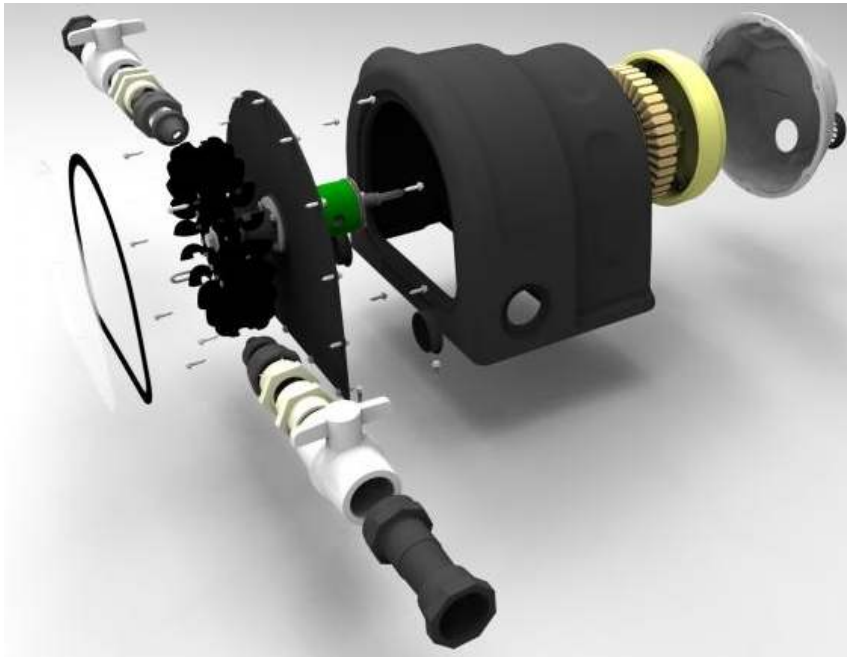

マイクロ水力発電機、分解組立図

Pelton(ペルトン型)

Turgo(ターゴ型)

Low Head(低ヘッド型)