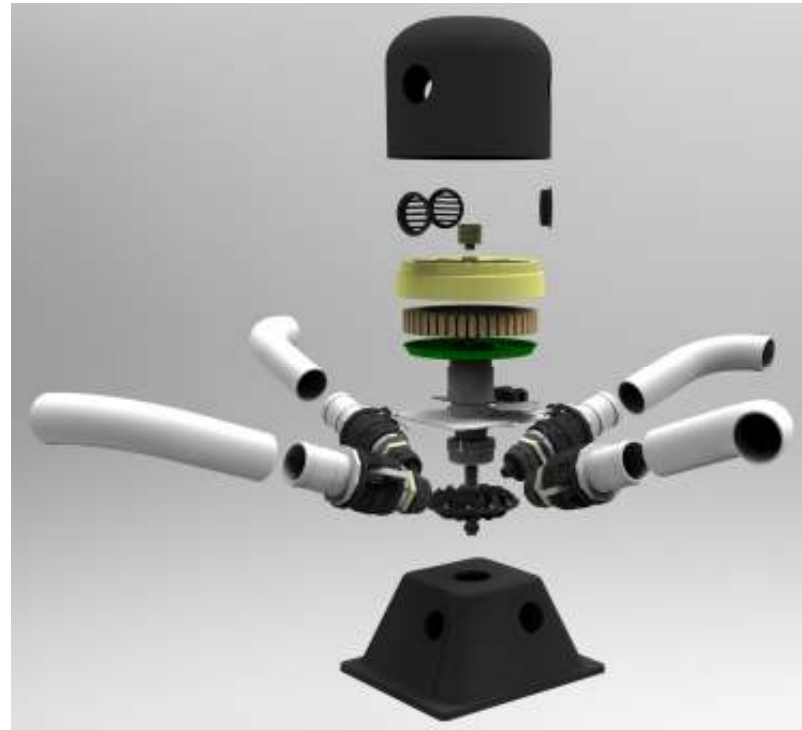

マイクロ水力発電機、分解組立図

Pelton(ペルトン型)

Turgo(ターゴ型)

Low Head(低ヘッド型)