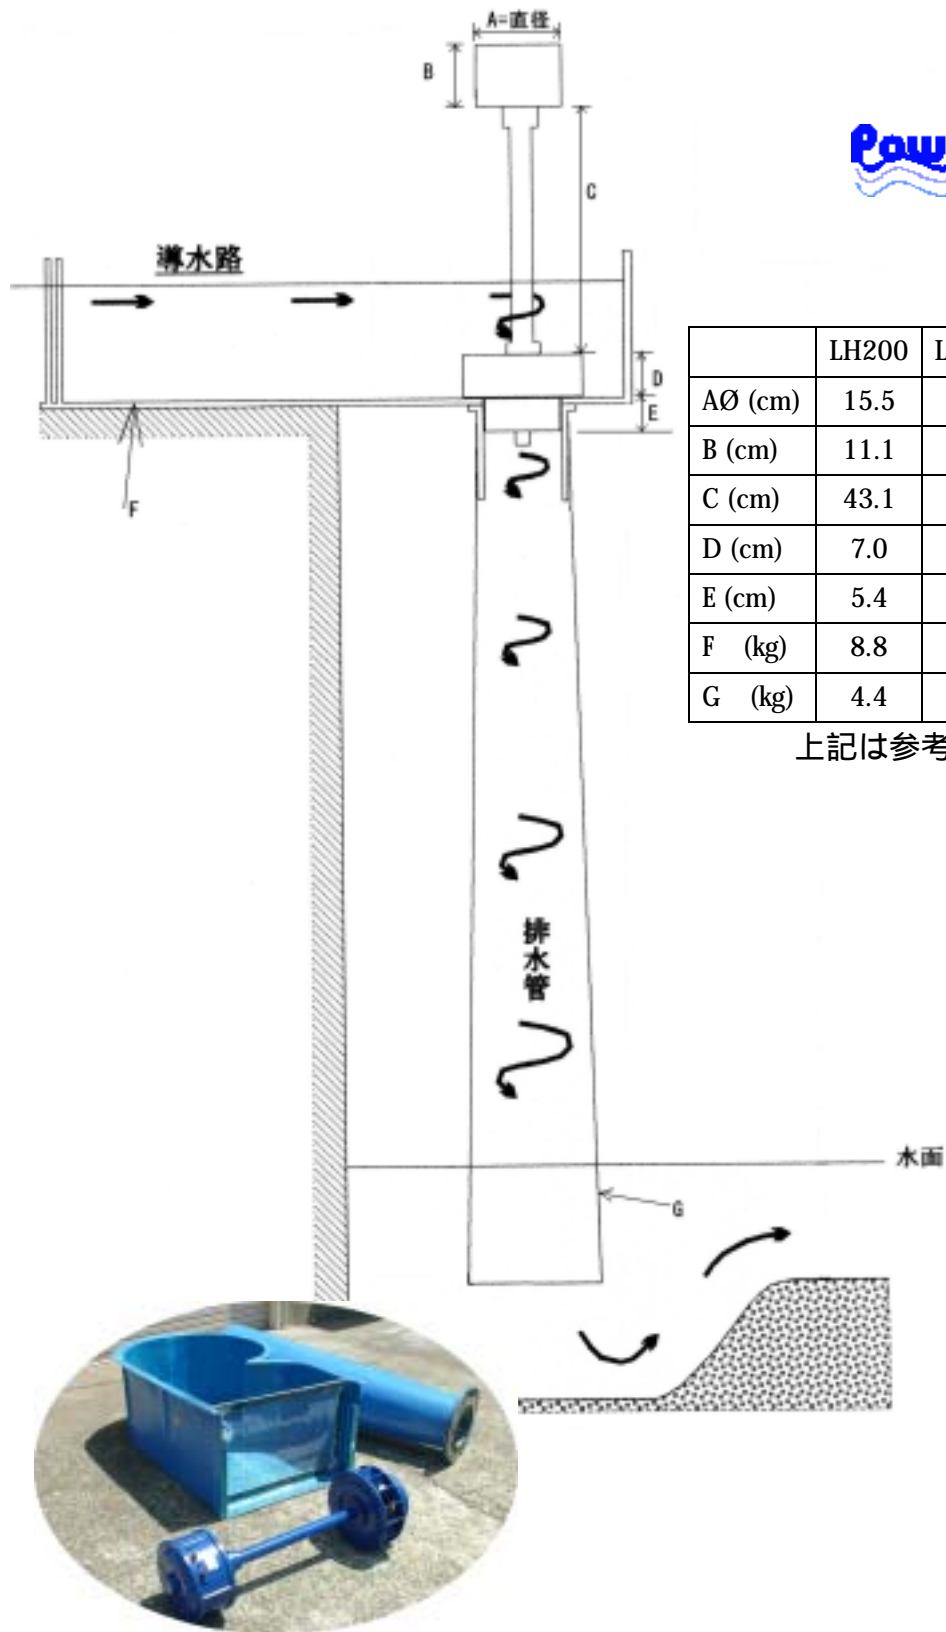

パワーパル LH シリーズ 追加寸法、重量表

	LH200	LH500	LH1000
A \varnothing (cm)	15.5	19.5	27.8
B (cm)	11.1	11.5	18.8
C (cm)	43.1	48.8	58.5
D (cm)	7.0	10.5	13.7
E (cm)	5.4	7.5	5.6
F (kg)	8.8	13.2	26.6
G (kg)	4.4	7.4	14.6